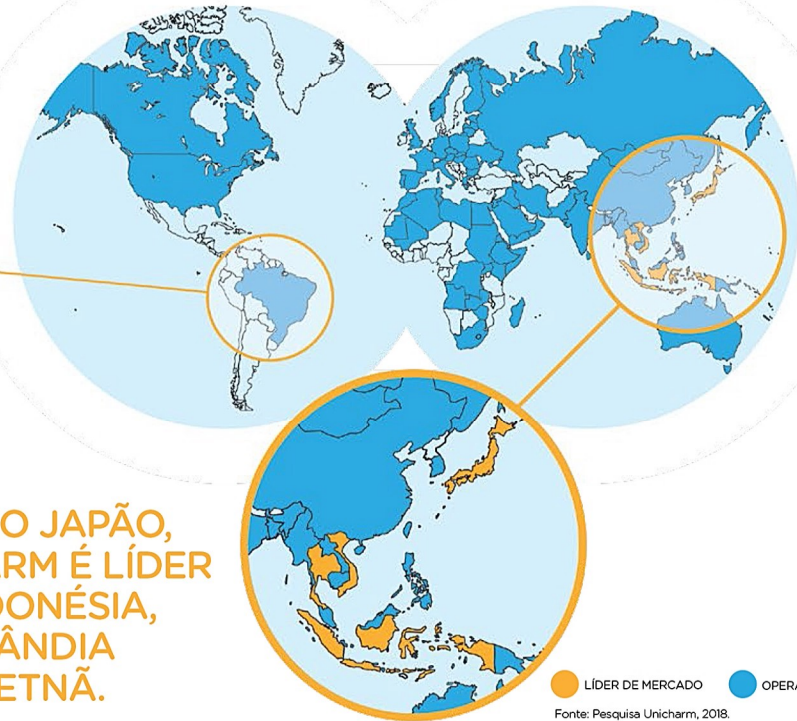

unicharm

ユニ・チャーム

CATÁLOGO DE
PRODUTOS

2022

Unicharm é a fabricante de fraldas Nº 1 em vendas no Japão.*

Nos anos 80, a Unicharm iniciou o investimento internacional. Essa expansão possibilitou o crescimento e o alcance de vendas anuais de mais de R\$24 bilhões.

Fábrica da Unicharm, em Jaguariúna/SP.

Presente em mais de 80 países

Não para de crescer no Brasil

Em 2014 a Unicharm iniciou as operações no Brasil, tendo como o seu principal produto a **MAMYPOKO FRALDA-CALÇA™** e, desde então, teve um crescimento exponencial de vendas.