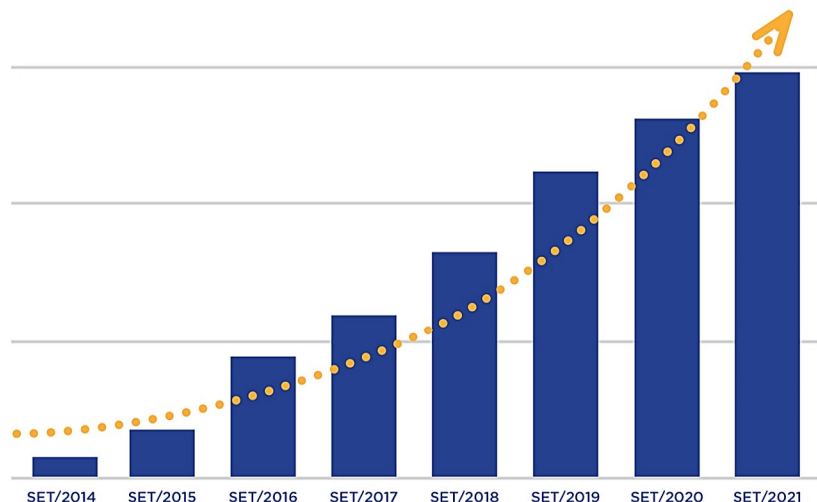

Não para de crescer no Brasil

Em 2014 a Unicharm iniciou as operações no Brasil, tendo como o seu principal produto a **MAMYPOKO FRALDA-CALÇA™** e, desde então, teve um crescimento exponencial de vendas.

Fonte: Dados internos da Unicharm do Brasil.