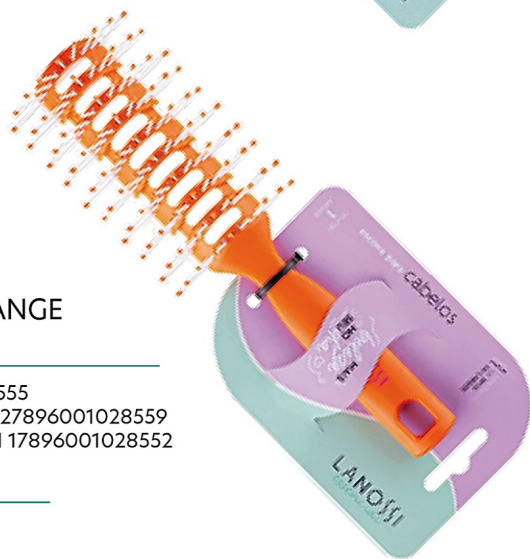

LS0046
ESCOVA ORANGE
VENTILADA

EAN 7896001028555
Pack 1: 3un | DUN 27896001028559
Caixa: 60un | DUN 17896001028552

COD.: 71409