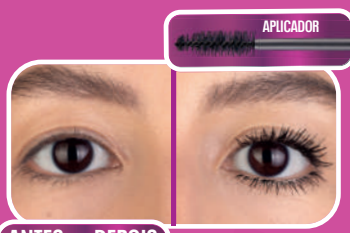

# BOMBASTIC

RESISTENTE À ÁGUA

ANTES vs. DEPOIS

VOLUME

- + ULTRA ALONGAMENTO
- + CURVATURA

- ✓ FÁCIL REMOÇÃO EM ÁGUA MORNHA
- ✓ CONTÉM PANTENOL, VITAMINA E E ÓLEO DE COCO
- ✓ PIGMENTAÇÃO SUPERPRETA
- ✓ 10H DE DURAÇÃO