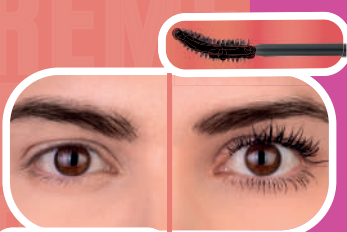

MÁSCARAS DE CÍLIOS

BOMBASTIC

RESISTENTE À ÁGUA

ANTES vs. DEPOIS

VOLUME

- + ULTRA ALONGAMENTO
- + CURVATURA

- ✓ FÁCIL REMOÇÃO EM ÁGUA MORNHA
- ✓ CONTÉM PANTENOL, VITAMINA E E ÓLEO DE COCO
- ✓ PIGMENTAÇÃO SUPERPRETA
- ✓ 10H DE DURAÇÃO

NOVIDADE

MÁSCARAS DE CÍLIOS

BOMBASTIC

VOLUME

- + ULTRA ALONGAMENTO
- + CURVATURA

- ✓ CÍLIOS VOLUMOSOS DA RAIZ ÀS PONTAS
- ✓ CONTÉM PANTENOL QUE AUXILIA NA NUTRIÇÃO E CONDIÇÃOAMENTO DOS FIOS
- ✓ PIGMENTAÇÃO SUPERPRETA
- ✓ 10H DE DURAÇÃO

DE CARA NOVA

MÁSCARAS DE CÍLIOS

SUPER LASHES

- ALONGAMENTO PODEROSO
- + DEFINIÇÃO + VOLUME

- ✓ APLICADOR ANATÔMICO QUE ENVOLVE OS CÍLIOS
- ✓ FÓRMULA SUPERPRETA
- ✓ CONSTROE CAMADAS SEM ESFARELAR
- ✓ OLHAR INCRÍVEL, EXPRESSIVO E REALÇADO
- ✓ FÁCIL REMOVER EM ÁGUA MORNHA SEM DEIXAR EFEITO PANDA

DE CARA NOVA

- MEGA DEFINIÇÃO
- + ALONGAMENTO
- + CURVATURA

MÁSCARAS DE CÍLIOS

FIO A FIO

- ✓ 9H DE DURAÇÃO
- ✓ PODEROSAS FIBRAS DE NYLON NA FÓRMULA QUE PROPORCIONA ALONGAMENTO
- ✓ NÃO EMPELOTA E ESFARELA DURANTE O USO
- ✓ APLICADOR EXCLUSIVO: ATINGE TODOS OS CÍLIOS E DISTRIBUI DE MANEIRA UNIFORME

ANTES vs. DEPOIS

DE CARA NOVA

MÁSCARAS DE CÍLIOS

ICONIC

- + 13X VOLUME + 7X DEFINIÇÃO
- + 5X ALONGAMENTO + 2X CURVATURA

- ✓ SECAGEM RÁPIDA
- ✓ DURA O DIA TODO SEM BORRAR/MIGRAR
- ✓ SAI FÁCIL EM ÁGUA MORNHA
- ✓ CONTÉM PANTENOL, VITAMINA E E ÓLEO DE COCO

ANTES vs. DEPOIS